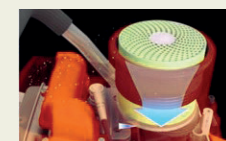

A poeira é empurrada para o exterior na câmara de fluxo ciclônico.

A poeira sobe para a câmara.

O ar desce para o carburador através do filtro final.

INTERRUPTOR MOMENTÂNEO

KIT DE ÁGUA INCLuíDO DE SÉRIE

DEPÓSITO DE COMBUSTÍVEL TRANSLÚCIDO

TAMPA COM APOIO  
PARA MELHOR APERTO

ARRANQUE RESTRÁTIL SELADO  
protege a mola e a corda  
contra quebras

PROTEÇÃO DA RODA DA  
GUIA DESLIZANTE

\* Disco não incluído

Cilindrada (cm <sup>3</sup> )	Peso (seco):*(kg)	Potência (kW/ps)	Capacidade do depósito de combustível: (L)	Diâmetro máximo do disco: (mm)	Profundidade máxima de corte: (mm)	Kit de água
73.5	10.7	3.2/4.4	0.7	350	125	Standard